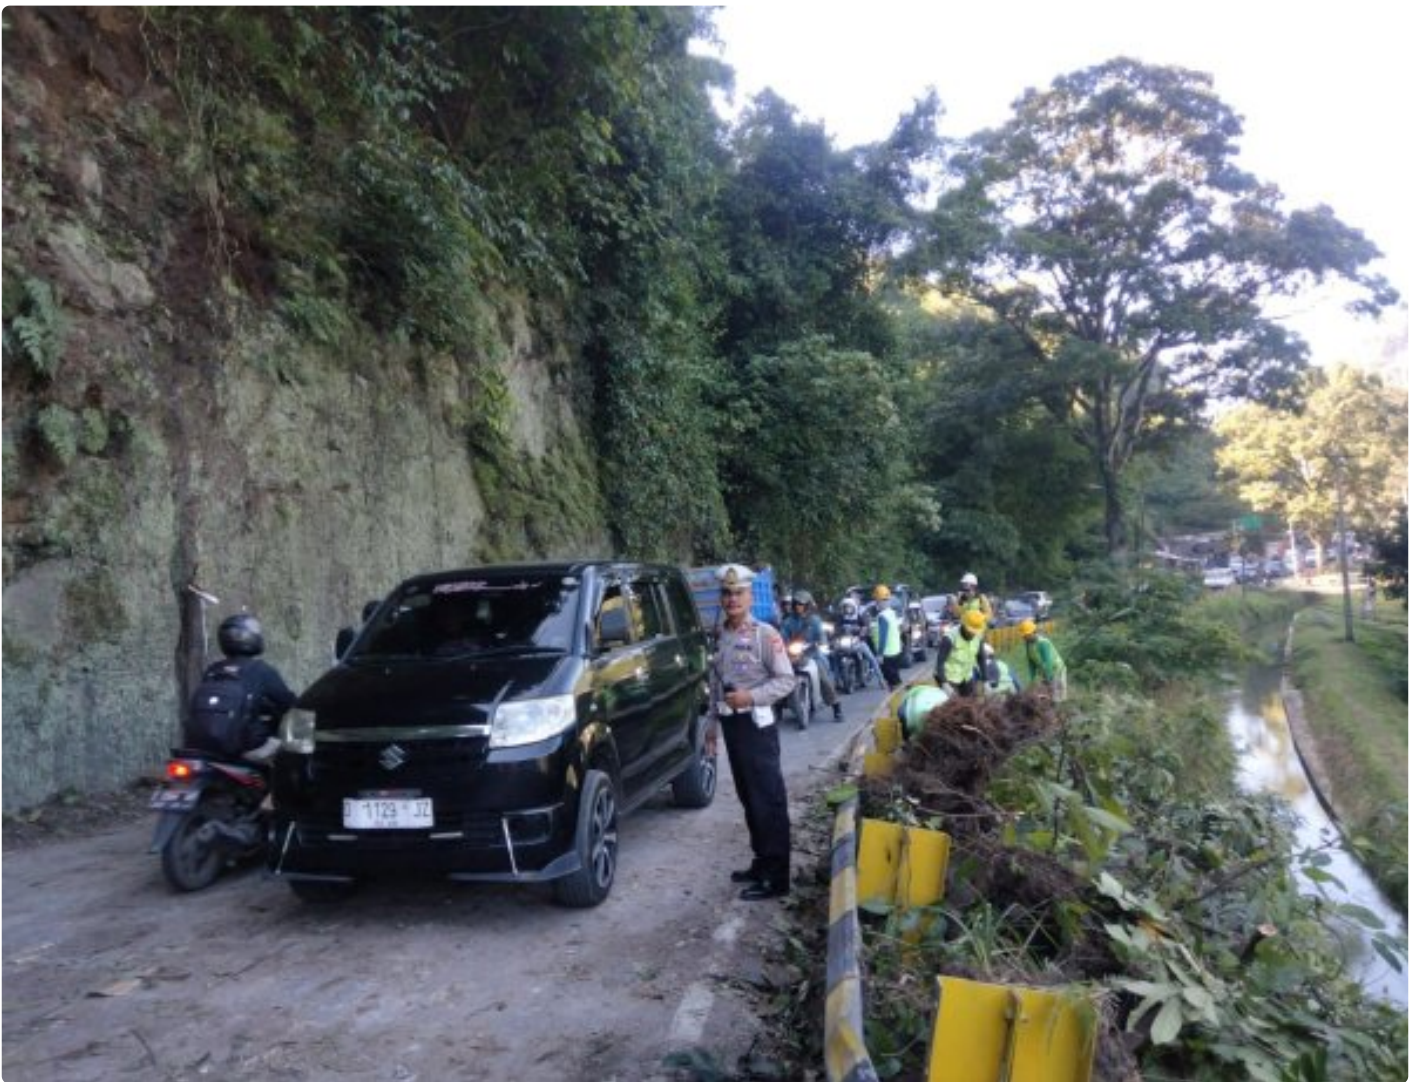

RESKRIM

Unit Lantas Polsek Soreang Lakukan Pengaturan Lalu Lintas dan Evakuasi Pohon Tumbang

ROBI JOPI ANDRIO - SOREANG.RESKRIM.ID

Mar 21, 2024 - 05:42

Soreang - Aksi cepat tanggap dilakukan Unit Lantas Polsek Soreang bersama stakeholder dan warga membersihkan pohon tumbang yang menutupi sebagian badan jalan Soreang – Ciwiday Desa Sadu Kec. Soreang. Rabu (20/03/2024).

Anggota Unit Lantas Polsek Soreang Polresta Bandung dan dibantu bersama masyarakat dan turun mengatasi kemacetan, untuk mengatasi pohon tumbang dengan memangkas ranting dan batang pohon yang melintang kejalan sehingga arus lalulintas di lokasi berangsur lancar dan normal kembali.

Hal ini merupakan respon cepat kepolisian atas informasi yang didapat dari masyarakat sehingga personil kami langsung segera ke TKP melakukan evakuasi pohon tumbang guna mengatasi kemacetan lalulintas,” ujarnya

Disampaikan oleh Kopol Ivan pohon tumbang tersebut tumbang hingga menutup jalan namun tidak terdapat korban jiwa dan kejadian ini murni bencana alam.

Karena kesigapan anggota Polsek Soreang di bantu Dinas Pemadam Kebakaran dengan cepat mengevakuasi pohon yang tumbang tersebut sehingga arus lalulintas kembali normal.